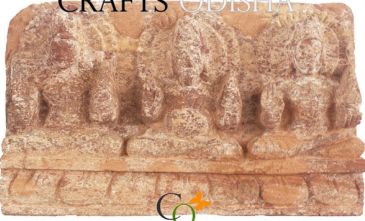

Stock: onbackorder

Categories: [Other God/Godess Statues](#), [Hindu Statues](#)

Tags: [Nabagraha Idols](#), [Nabagraha Moorti](#), [Nabagraha Murti](#), [Navagrah Idols](#), [Navagrah Murti](#), [Navagrah Sculpture](#), [Navagraha Murti](#), [Navagraha Shanti Puja](#), [Navagraha Statues for Temple](#)

Product Description

Navagraha Statue

CRAFTS ODISHA

CRAFTS ODISHA

Navagraha Statue

Sand Stone Nabagraha Idols Set for Home Temple Puja 6 inch

[Read More](#)

SKU: 01366